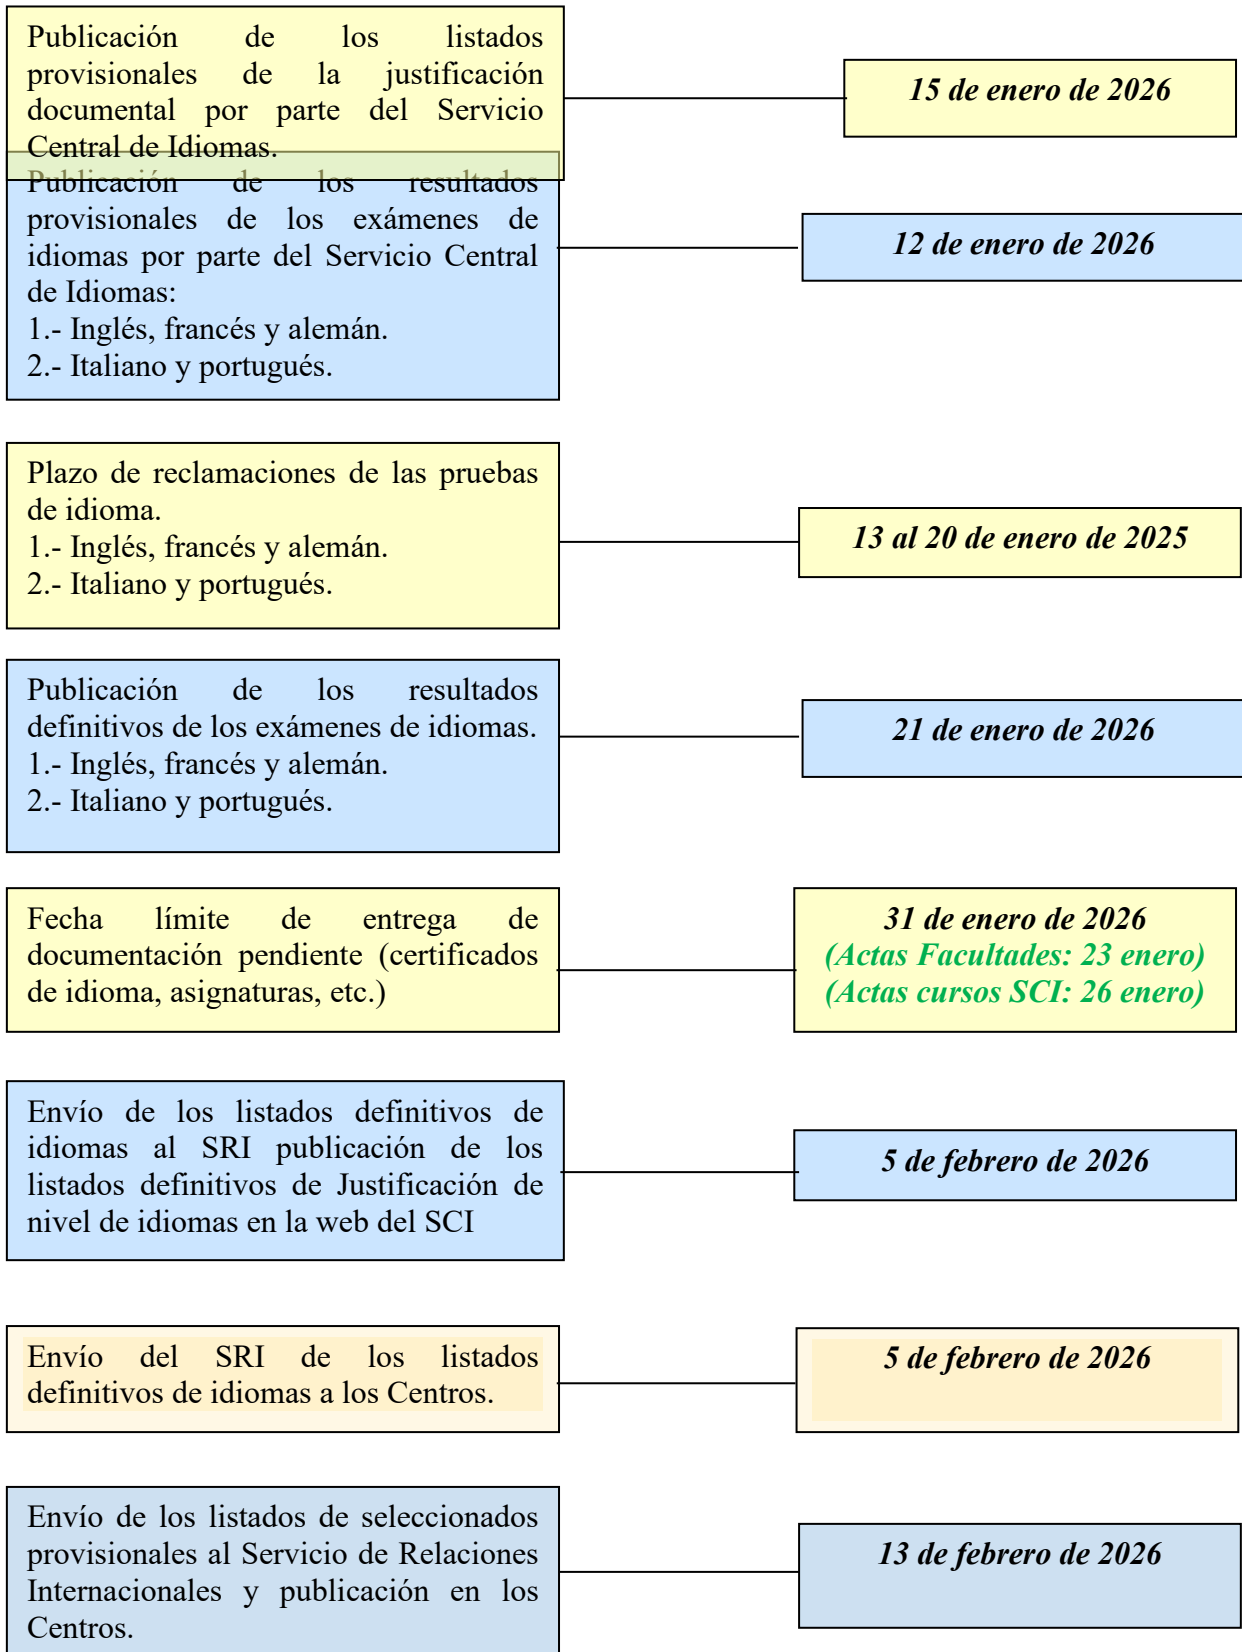

**BECAS ERASMUS CURSO 2025/2026 para viajar en 2026/2027**

**Calendario de Procedimientos**

Envío de los listados de seleccionados definitivos al Servicio de Relaciones Internacionales y publicación en los Centros.

*27 de febrero de 2026*

Fecha límite para entregar por los estudiantes las fichas Erasmus en el Servicio de Relaciones Internacionales.

*13 de abril de 2026*