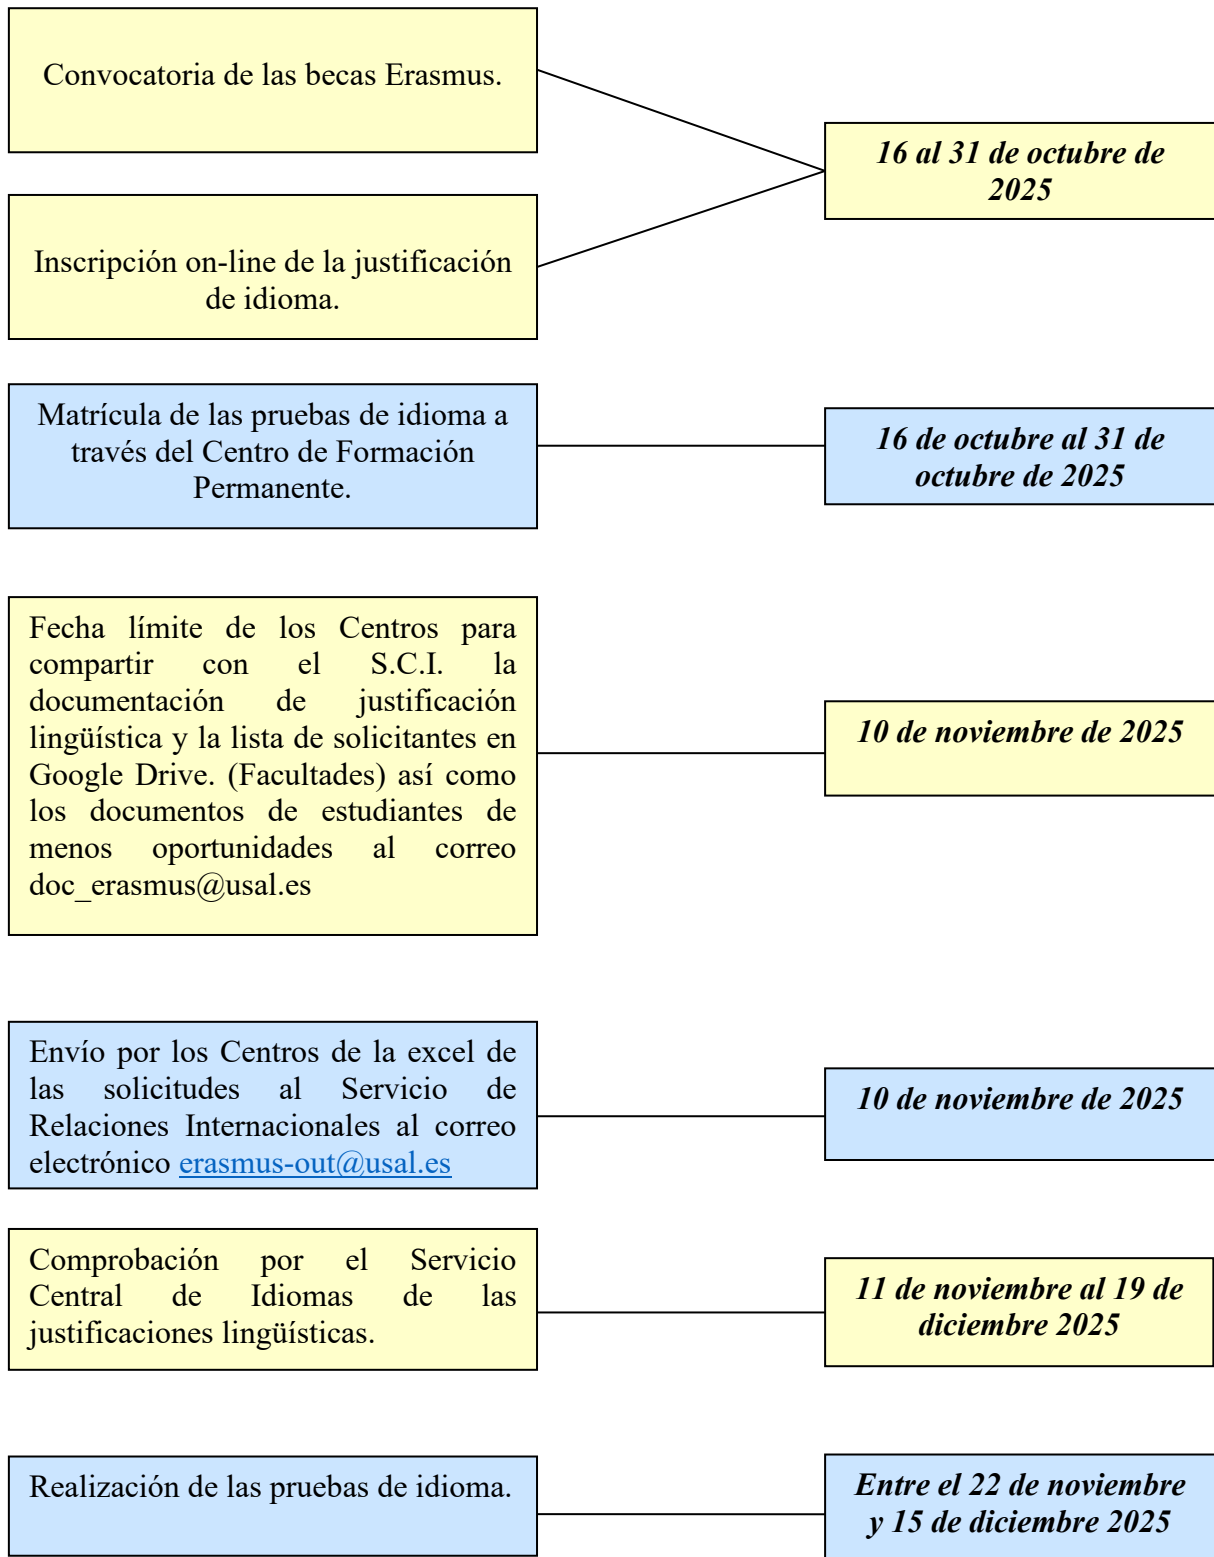

**BECAS ERASMUS CURSO 2025/2026 para viajar en 2026/2027**

**Calendario de Procedimientos**

Envío de los listados de seleccionados definitivos al Servicio de Relaciones Internacionales y publicación en los Centros.

*27 de febrero de 2026*

Fecha límite para entregar por los estudiantes las fichas Erasmus en el Servicio de Relaciones Internacionales.

*13 de abril de 2026*